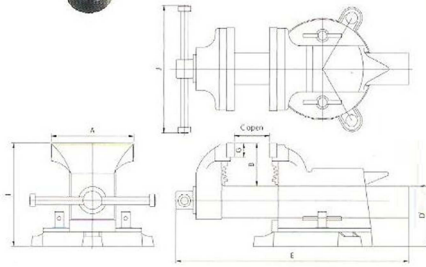

Steel Bench Vise Without Base

NEW

mm

ORDER NO.	A	B	C OPEN	D	E	F	G	H	WEIGHT (kgs)	CODE NO.
BVV-3	79	51	75	87	280	18	138	178	6	1002-330
BVV-4	104	61	100	87	310	18	148	178	7	1002-331
BVV-5	127	68	125	93	370	22	165	198	10.5	1002-332
BVV-6	154	78	150	108	420	22	183	228	14	1002-333
BVV-8	205	87	200	115	500	22	202	238	18	1002-334
BVV-10	253	100	250	114	570	22	220	263	24	1002-335