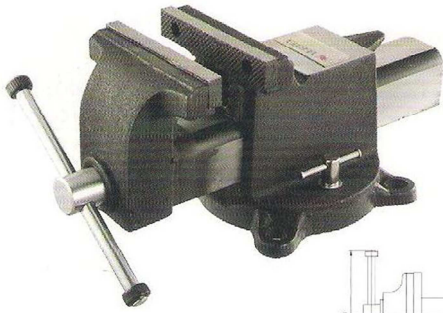

Steel Bench Vise Without Base

NEW

mm

ORDER NO.	A	B	C OPEN	D	E	F	G	H	WEIGHT (kgs)	CODE NO.
BVV-3	79	51	75	87	280	18	138	178	6	1002-330
BVV-4	104	61	100	87	310	18	148	178	7	1002-331
BVV-5	127	68	125	93	370	22	165	198	10.5	1002-332
BVV-6	154	78	150	108	420	22	183	228	14	1002-333
BVV-8	205	87	200	115	500	22	202	238	18	1002-334
BVV-10	253	100	250	114	570	22	220	263	24	1002-335