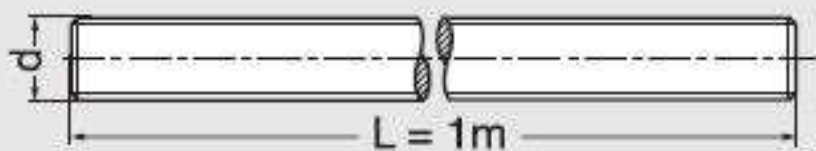

ACIER CLASSE 8.8 BRUT

d: 4mm - 48mm